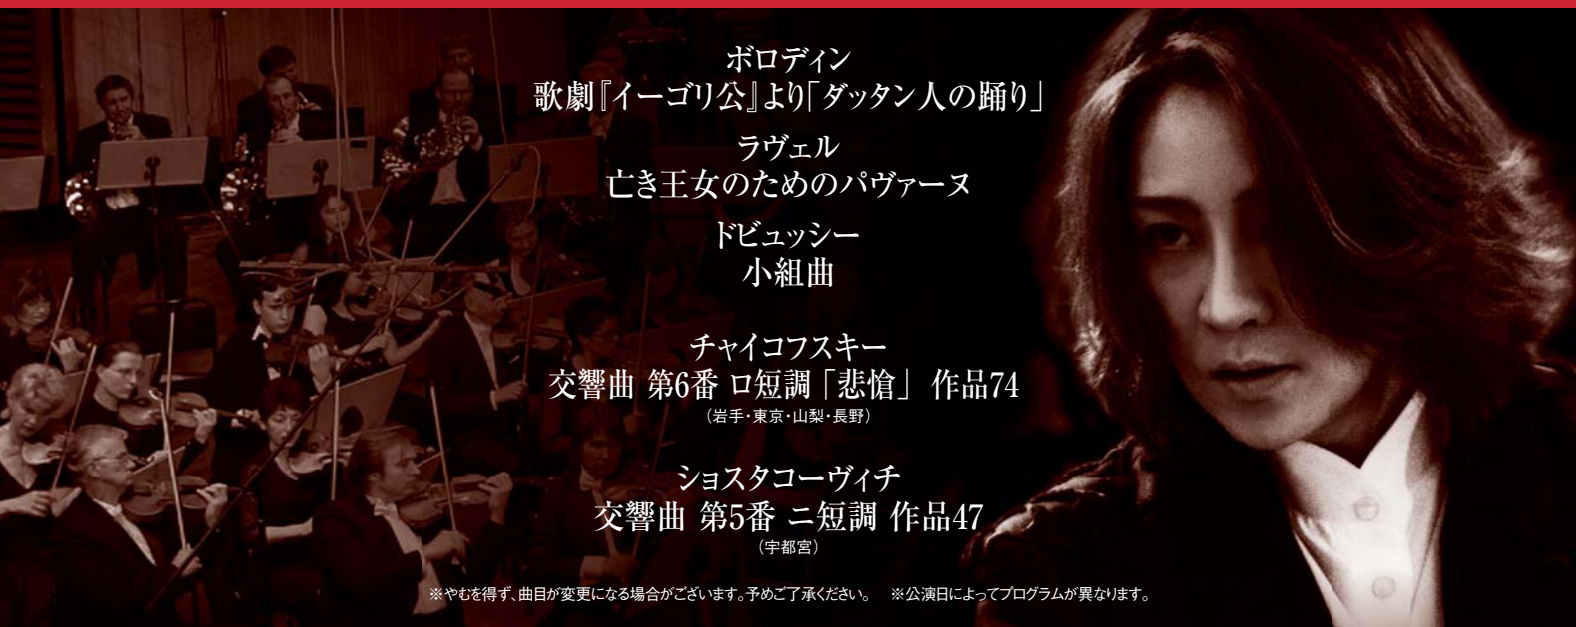

ご予約・お問合わせ **サモンプロモーション** **0120-499-699** (10:00~18:00) www.samonpromotion.com

西本智実が伝統と歴史を誇るラトビア国立交響楽団と共に名曲の数々を披露!

西本智実

TOMOMI NISHIMOTO

withラトビア国立交響楽団

Latvian National Symphony Orchestra

ボロディン
歌劇『イーゴリ公』より「ダッタン人の踊り」